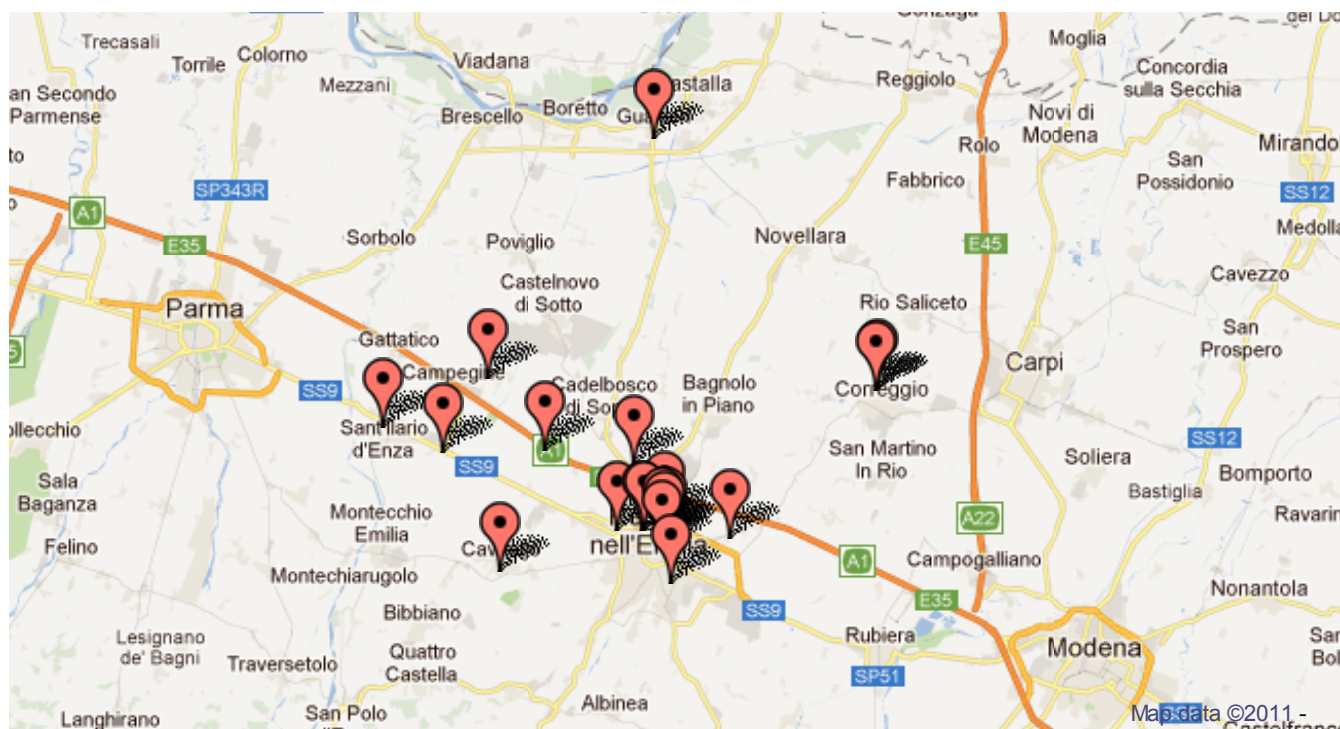

Elenco Campi di gioco del torneo

Dimensione carattere

[Stampa](#)

Elenco Campi di gioco

Gare	Nome Palestra	Indirizzo	Località	Mappa
U16F	Palestra CANOSSA	Via Paterlini, 2 Park. Palahockey	Reggio Emilia	
U16F	Palestra AGOSTI - S. Prospero	Via Allende, 3	Reggio Emilia	Map
U16F	Palestra PERTINI	Via Medaglie d'Oro Res., 2/a	Reggio Emilia	Map
U16F	Palestra SCARUFFI	Via Filippo Re, 8	Reggio Emilia	Map
U16F	Palestra ITIS L.NOBILI	Via Makallè, 14	Reggio Emilia	Map
U18M	Palestra BEDOGNI	Via Cella All'oldo, 13 (Villa Cella)	Reggio Emilia	Map
U18M	Palestra RINALDINI	via Kennedy, 20/a	Reggio Emilia	Map
U14F	Palestra EINAUDI	Via Zavattini, 1	Correggio	Map
U14F	Palestra SAN FRANCESCO	Via Prati, 2	Correggio	Map
U14F	Palestra DAINO GAVASSA	Via Fleming, 8/10	Gavassa	Map
U14F	Palestra ANGELO SECCHI	Ing. Via A. Paterlini lato Tribunale - Park.Palahockey	Reggio Emilia	Map
U14F	Palestra GALILEI	Via Beethoven, 48/1	Massenzatico	
U14F	Palestra ITIS L.NOBILI	Via Makallè, 14	Reggio Emilia	Map
U14M	Palestra PALASPORT Gualtieri	Via Allende, 1	Gualtieri	Map
U16M	Palestra PALAEnza	Via Piave, 9	S. Ilario d'Enza	Map
U16M	Palestra LA CREMERIA	Via Guardanavona, 9	Cavriago	Map
U16M	Palestra CENTRO POILVALENTE	Via Sorte, 1/a	Campegine	Map
U16M	Palestra Sc.Ele. CALVINO	Via dei Patrioti, 6	Calerno	Map
U18F	Palestra ALDO MORO 1	Via XX Settembre, 3	Reggio Emilia	Map
U18F	Palestra ALDO MORO 2	Park. Foro Boario	Reggio Emilia	
U18F	Palestra MENOZZI	Via Guttemberg, 18	Reggio Emilia	Map
U18F	PALASPORT BIGI	Via E. Ferri, 12 Sesso Via Guasco, 8	Reggio Emilia	Map